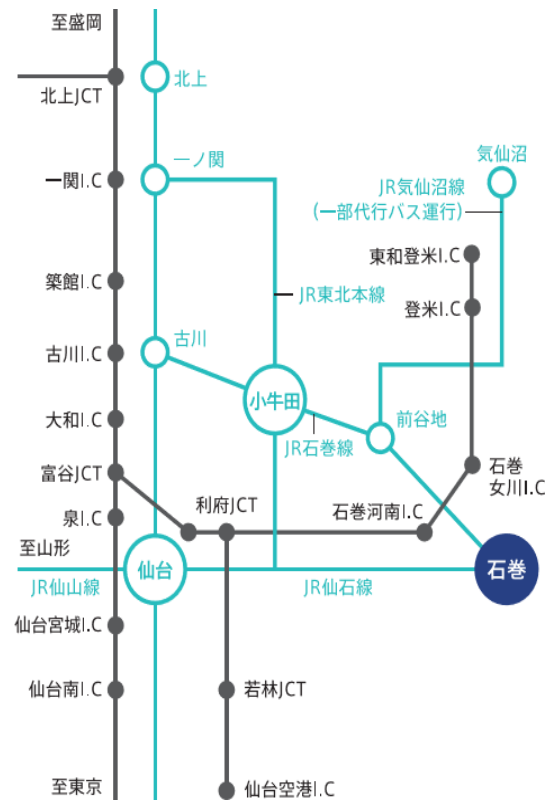

会場案内

●石巻専修大学（講演会・ポスター発表・交流会）
〒986-8580 宮城県石巻市南境新水戸1番地

●石巻市立石巻小学校（理科教室）
〒986-0832 石巻市泉町一丁目1-2

会場までの交通手段と所要時間

* 詳しくはこちらをご覧ください。 <http://www.senshu-u.ac.jp/ishinomaki/iunivguide/iprofile/iaccess.html>

JRを利用される場合

JR石巻駅下車、ミヤコーバス石巻駅前(3番乗り場)～石巻専修大学前(約20分)

高速バスを利用される場合

仙台駅前 仙台駅西口エデン前21番のりば～石巻専修大学下車(約95分)

車を利用される場合

仙台南I.Cまたは、富谷I.Cから三陸自動車道 石巻女川I.Cより約5分

キャンパス案内

● 5号館3階 5301教室・学生ホール