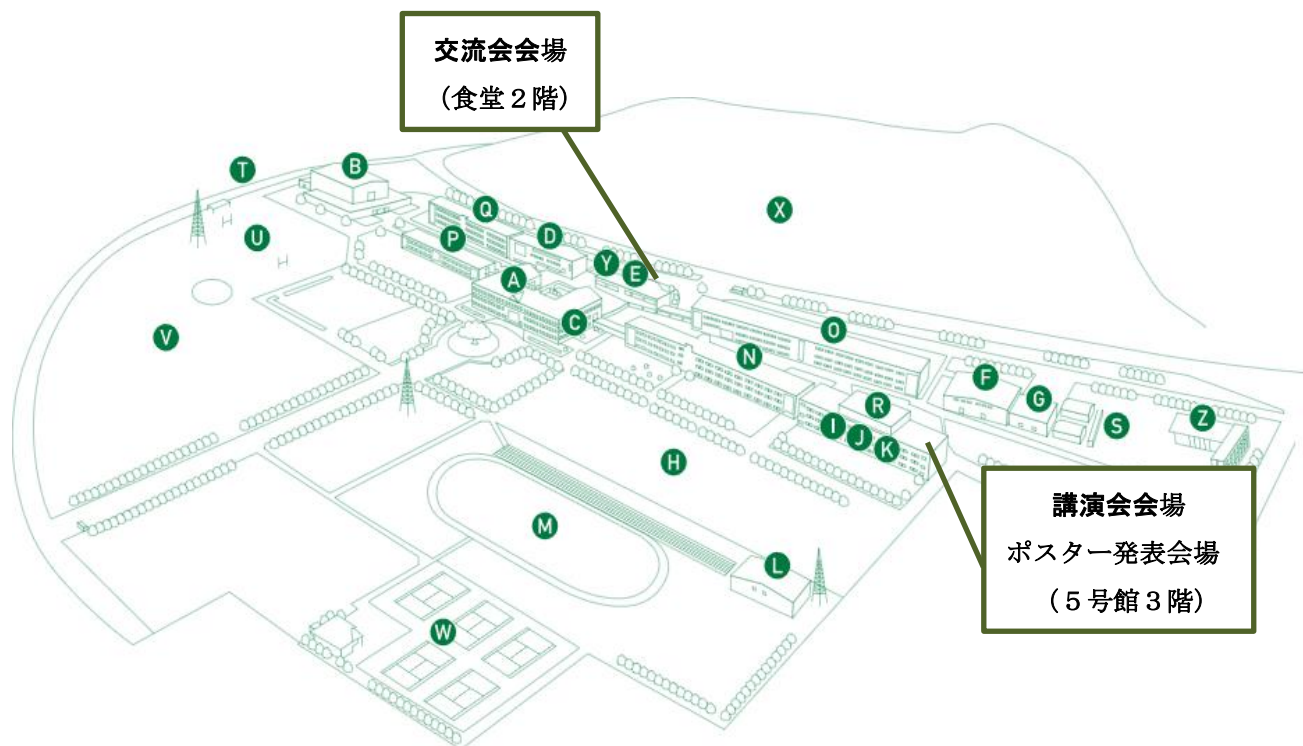

JR石巻駅下車、ミヤコーバス石巻駅前(3番乗り場)～石巻専修大学前(約20分)

高速バスを利用される場合

仙台駅前 仙台駅西口エデン前21番のりば～石巻専修大学下車(約95分)

車を利用される場合

仙台南I.Cまたは、富谷I.Cから三陸自動車道 石巻女川I.Cより約5分

キャンパス案内

● 5号館3階 5301教室・学生ホール