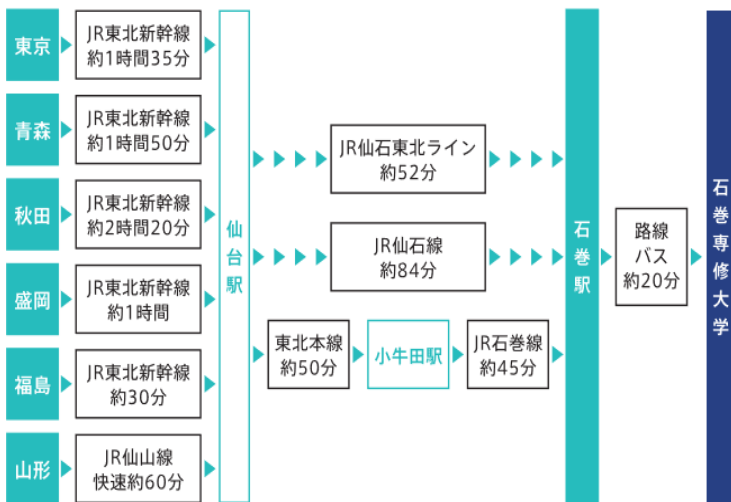

会場案内

●石巻専修大学（講演会・ポスター発表・交流会）
〒986-8580 宮城県石巻市南境新水戸1番地

●石巻市立石巻小学校（理科教室）
〒986-0832 石巻市泉町一丁目1-2

会場までの交通手段と所要時間

* 詳しくはこちらをご覧ください。 <http://www.senshu-u.ac.jp/ishinomaki/iunivguide/iprofile/iaccess.html>

JRを利用される場合

JR石巻駅下車、ミヤコーバス石巻駅前(3番乗り場)～石巻専修大学前(約20分)

高速バスを利用される場合

仙台駅前 仙台駅西口エデン前21番のりば～石巻専修大学下車(約95分)

車を利用される場合

仙台南I.Cまたは、富谷I.Cから三陸自動車道 石巻女川I.Cより約5分

キャンパス案内

● 5号館3階 5301教室・学生ホール